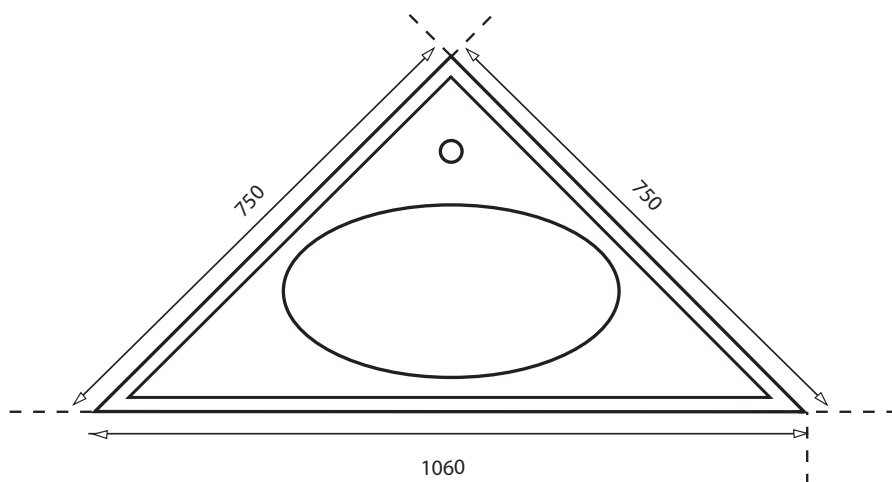

Ref : SC 1

Plan d'angle avec retombée collée et robinetterie dans l'axe

Cotes 750 x 750

Couleur de base : Blanc sanitaire.

Autres couleurs sur demande.

Accessoires de pose (visserie, consoles, autres...) non fournis.

Avec ou sans porte serviette.

Fiche produit

Bureaux et atelier :
Z.A. de l'Ecluse
83460 Les Arcs sur Argens
www.athelia@orange.fr
Tél. : 04 94 84 52 26
Fax : 04 94 84 51 82