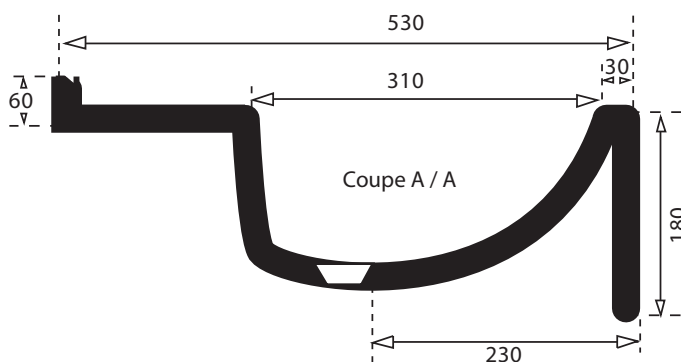

## Ref : SC 1

Plan d'angle avec retombée collée et robinetterie dans l'axe

Cotes 750 x 750

Couleur de base : Blanc sanitaire.

Autres couleurs sur demande.

Accessoires de pose (visserie, consoles, autres...) non fournis.

Avec ou sans porte serviette.

*Fiche produit*

**Bureaux et atelier :**  
 Z.A. de l'Ecluse  
 83460 Les Arcs sur Argens  
[www.athelia@orange.fr](http://www.athelia@orange.fr)  
 Tél. : 04 94 84 52 26  
 Fax : 04 94 84 51 82