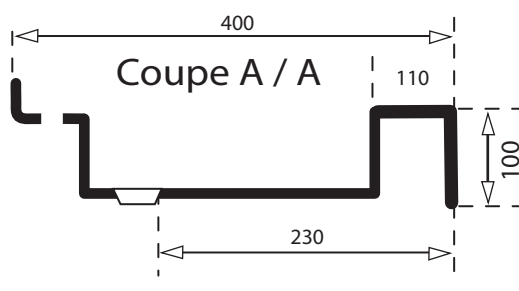

Ref : SC 6

Plan vasque

Cotes 900 mm x 400 mm x 100 mm.

Couleur de base : Blanc sanitaire.

Autres couleurs sur demande.

Accessoires de pose (visserie, consoles, autres...) non fournis.

Fiche produit

Bureaux et atelier :
Z.A. de l'Ecluse
83460 Les Arcs sur Argens
www.athelia@orange.fr
Tél. : 04 94 84 52 26
Fax : 04 94 84 51 82