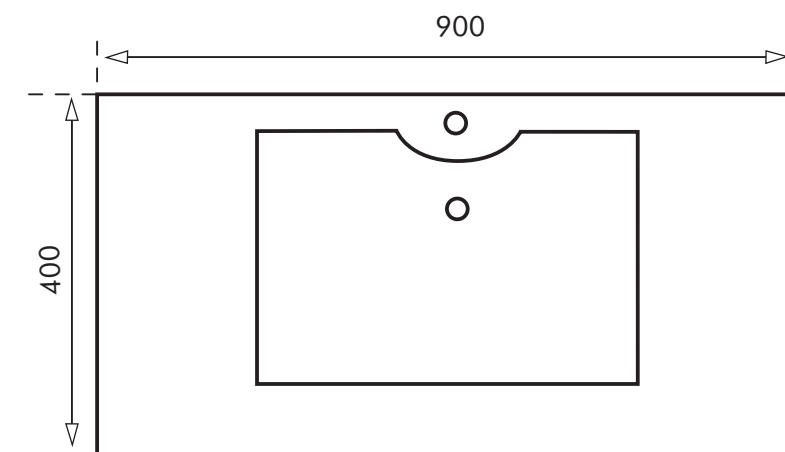

Ref : SC 6

Plan vasque

Cotes 900 mm x 400 mm x 100 mm.

Couleur de base : Blanc sanitaire.

Autres couleurs sur demande.

Accessoires de pose (visserie, consoles, autres...) non fournis.

Fiche produit

Bureaux et atelier :
Z.A. de l'Ecluse
83460 Les Arcs sur Argens
www.athelia@orange.fr
Tél. : 04 94 84 52 26
Fax : 04 94 84 51 82