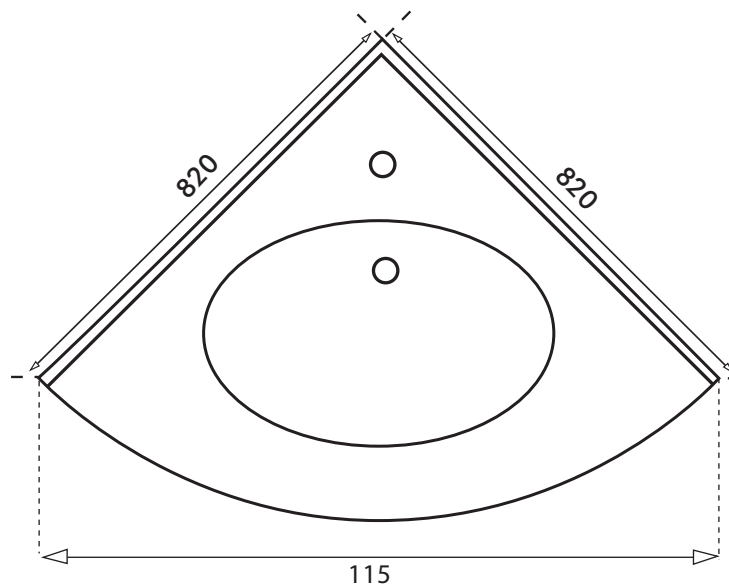

Ref : SC 4 PMR

Plan vasque d'angle façade arrondie moulée hauteur 100 mm.

Cotes 820 mm x 820 mm, vasque 300 x 430 profondeur 100 mm.

Couleur de base : Blanc sanitaire.

Autres couleurs sur demande.

Accessoires de pose (visserie, consoles, autres...) non fournis.

Fiche produit

Bureaux et atelier :

Z.A. de l'Ecluse

83460 Les Arcs sur Argens

www.athelia@orange.fr

Tél. : 04 94 84 52 26

Fax : 04 94 84 51 82