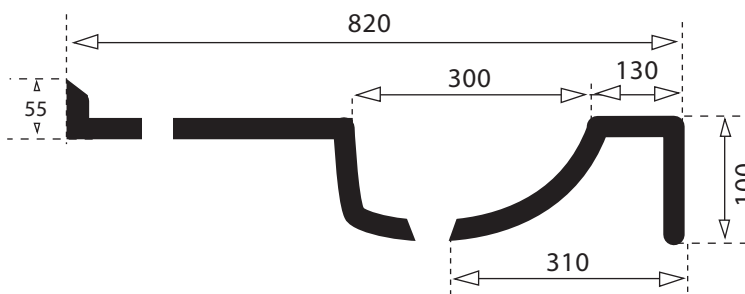

Ref : SC 4 PMR

Plan vasque d'angle façade arrondie moulée hauteur 100 mm.

Cotes 820 mm x 820 mm, vasque 300 x 430 profondeur 100 mm.

Couleur de base : Blanc sanitaire.

Autres couleurs sur demande.

Accessoires de pose (visserie, consoles, autres...) non fournis.

Fiche produit

Bureaux et atelier :

Z.A. de l'Ecluse

83460 Les Arcs sur Argens

www.athelia@orange.fr

Tél. : 04 94 84 52 26

Fax : 04 94 84 51 82