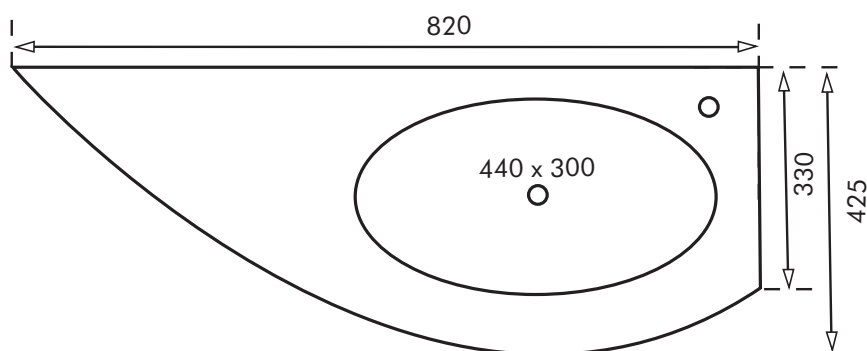

Ref : SC 3 droite ou gauche

Plan vaque d'angle droit ou gauche avec robinetterie déportée.

Cotes 820 mm x 425 mm, vasque 300 x 430 profondeur 140 avec ou sans trop plein.

Couleur de base : Blanc sanitaire.

Autres couleurs sur demande.

Accessoires de pose (visserie, consoles, autres...) non fournis.

Fiche produit

Bureaux et atelier :
Z.A. de l'Ecluse
83460 Les Arcs sur Argens
www.athelia@orange.fr
Tél. : 04 94 84 52 26
Fax : 04 94 84 51 82