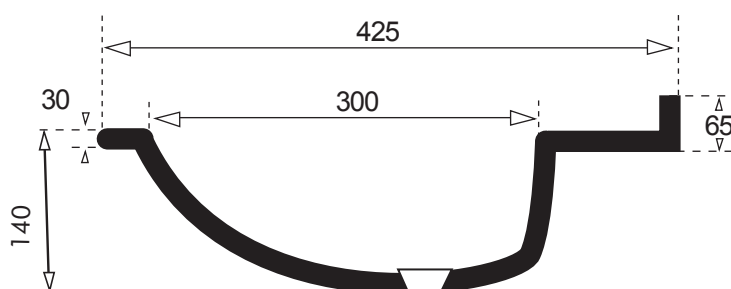

Ref : SC 3 droite ou gauche

Plan vaque d'angle droit ou gauche avec robinetterie déportée.

Cotes 820 mm x 425 mm, vasque 300 x 430 profondeur 140 avec ou sans trop plein.

Couleur de base : Blanc sanitaire.

Autres couleurs sur demande.

Accessoires de pose (visserie, consoles, autres...) non fournis.

Fiche produit

Bureaux et atelier :
Z.A. de l'Ecluse
83460 Les Arcs sur Argens
www.athelia@orange.fr
Tél. : 04 94 84 52 26
Fax : 04 94 84 51 82