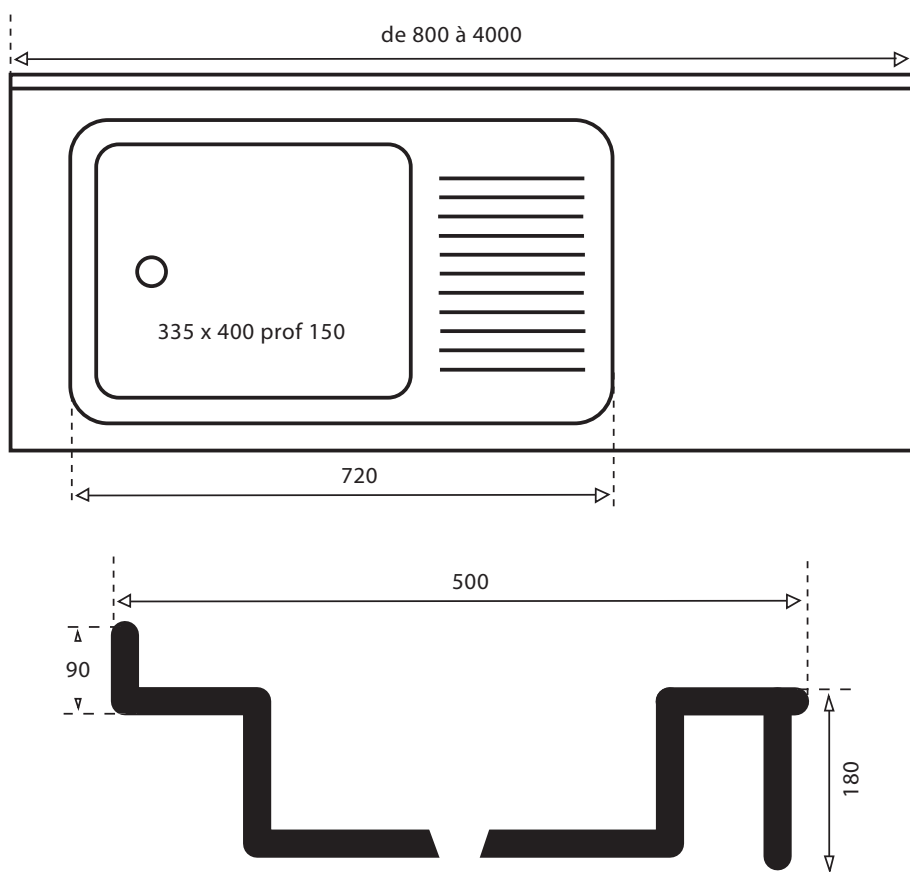

Ref : SC 11 Bac vaisselle

Bac vaisselle avec dossier et retombée collés en façade 160 mm.

Cotes maximum 500 mm x 4000 mm, avec une ou plusieurs cuves de 335 x 400 profondeur 150.

Option : joue droite, gauche ou les deux.

Couleur de base : Blanc sanitaire.

Autres couleurs sur demande.

Accessoires de pose (visserie, consoles, autres...) non fournis.

Fiche produit

Bureaux et atelier :
 Z.A. de l'Ecluse
 83460 Les Arcs sur Argens
www.athelia@orange.fr
 Tél. : 04 94 84 52 26
 Fax : 04 94 84 51 82